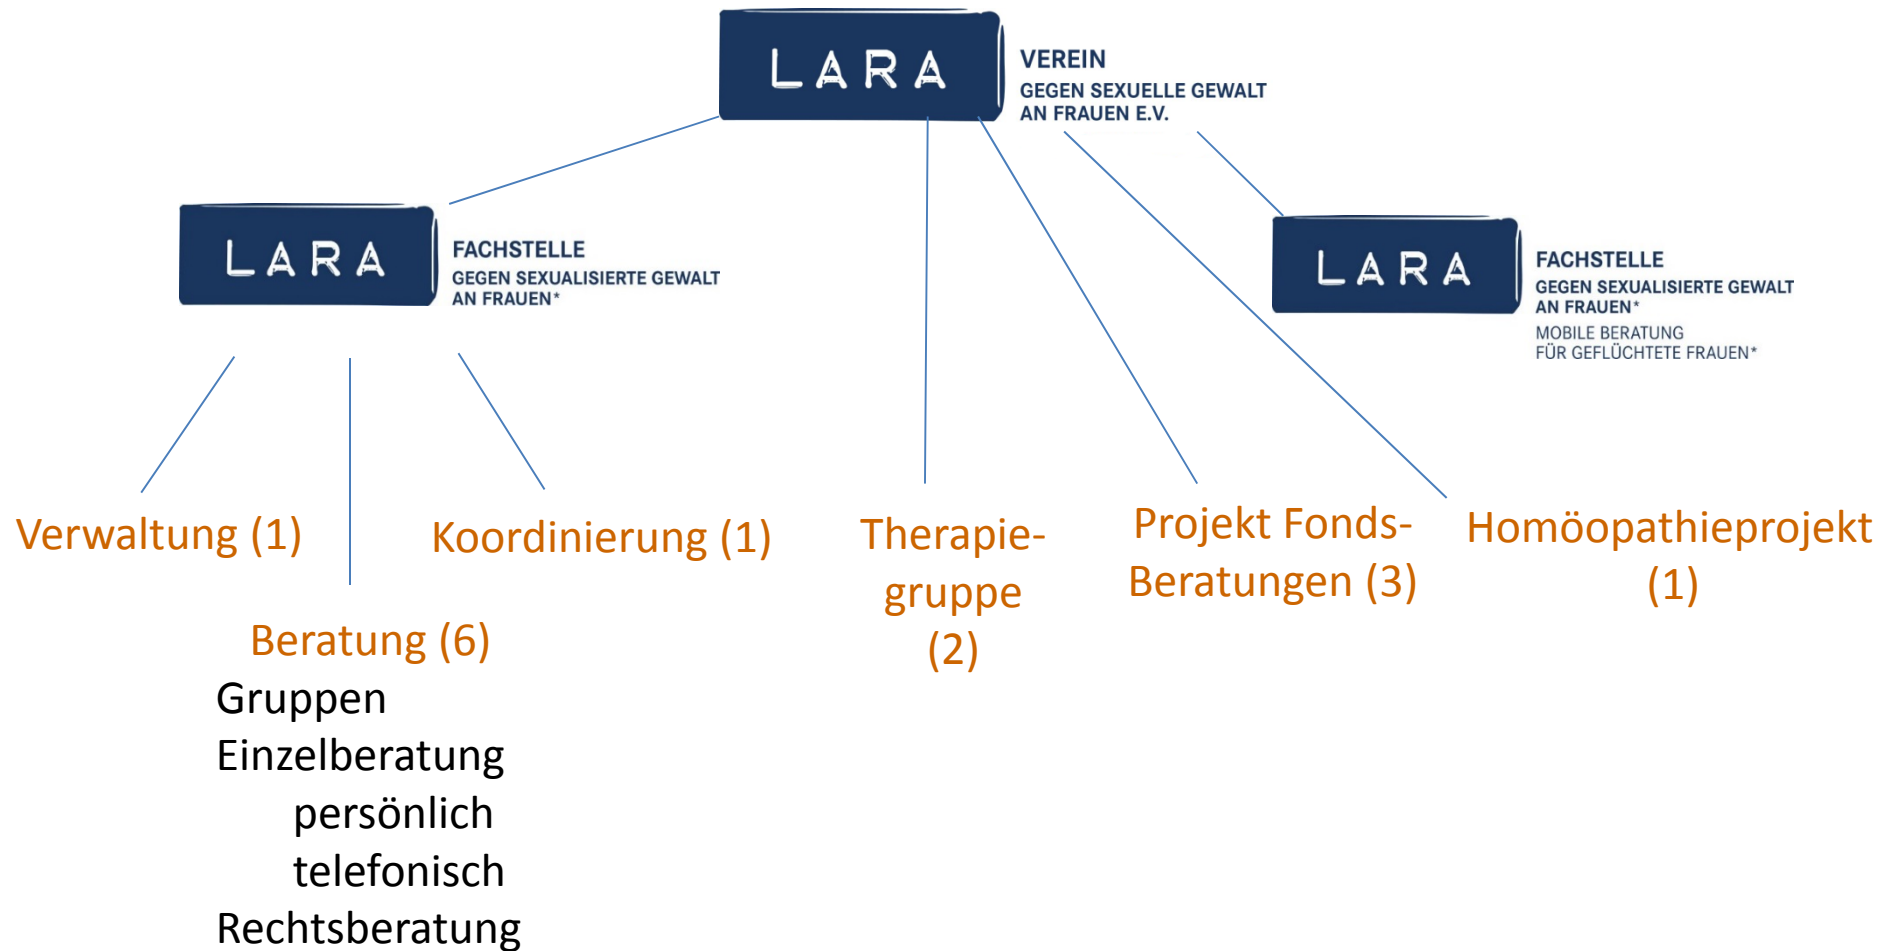

FACHSTELLE
GEGEN SEXUALISIERTE GEWALT
AN FRAUEN*

 2168888

BERATUNG
KRISENINTERVENTION
KOORDINATION

Arbeitskreis Migration und Gesundheit

Vorstellung LARA Fachstelle gegen
sexualisierte Gewalt

**FACHSTELLE
GEGEN SEXUALISIERTE GEWALT
AN FRAUEN***

☎ 2168888

**BERATUNG
KRISENINTERVENTION
KOORDINATION**

LARA

FACHSTELLE
GEGEN SEXUALISIERTE GEWALT
AN FRAUEN*

2168888

BERATUNG
KRISENINTERVENTION
KOORDINATION

Beratung:

- Telefonische Beratung:
Mo – Fr 9.00 - 18.00 Uhr
- Persönliche Beratung: bis zu 10 Einzeltermine
möglich
- E-mail Beratung: beratung@lara-berlin.de

LARA

FACHSTELLE
GEGEN SEXUALISIERTE GEWALT
AN FRAUEN*

2168888

BERATUNG
KRISENINTERVENTION
KOORDINATION

Angebote:

- Unterstützung in Krisensituationen
- Begleitung während der Krisenphasen
- Traumatherapeutische Interventionen
- Begleitung bei Anzeige und Prozess
- Juristische Beratung durch Rechtsanwältinnen
- Gruppenangebote, angeleitete Gruppen und Selbsthilfegruppen
- Fortbildung und Supervision
- Sprachmittlung

The logo for LARA is a dark blue rounded rectangle with the word "LARA" in white, bold, uppercase letters.

FACHSTELLE
GEGEN SEXUALISIERTE GEWALT
AN FRAUEN*

A stylized orange phone handset icon.

2168888

BERATUNG
KRISENINTERVENTION
KOORDINATION